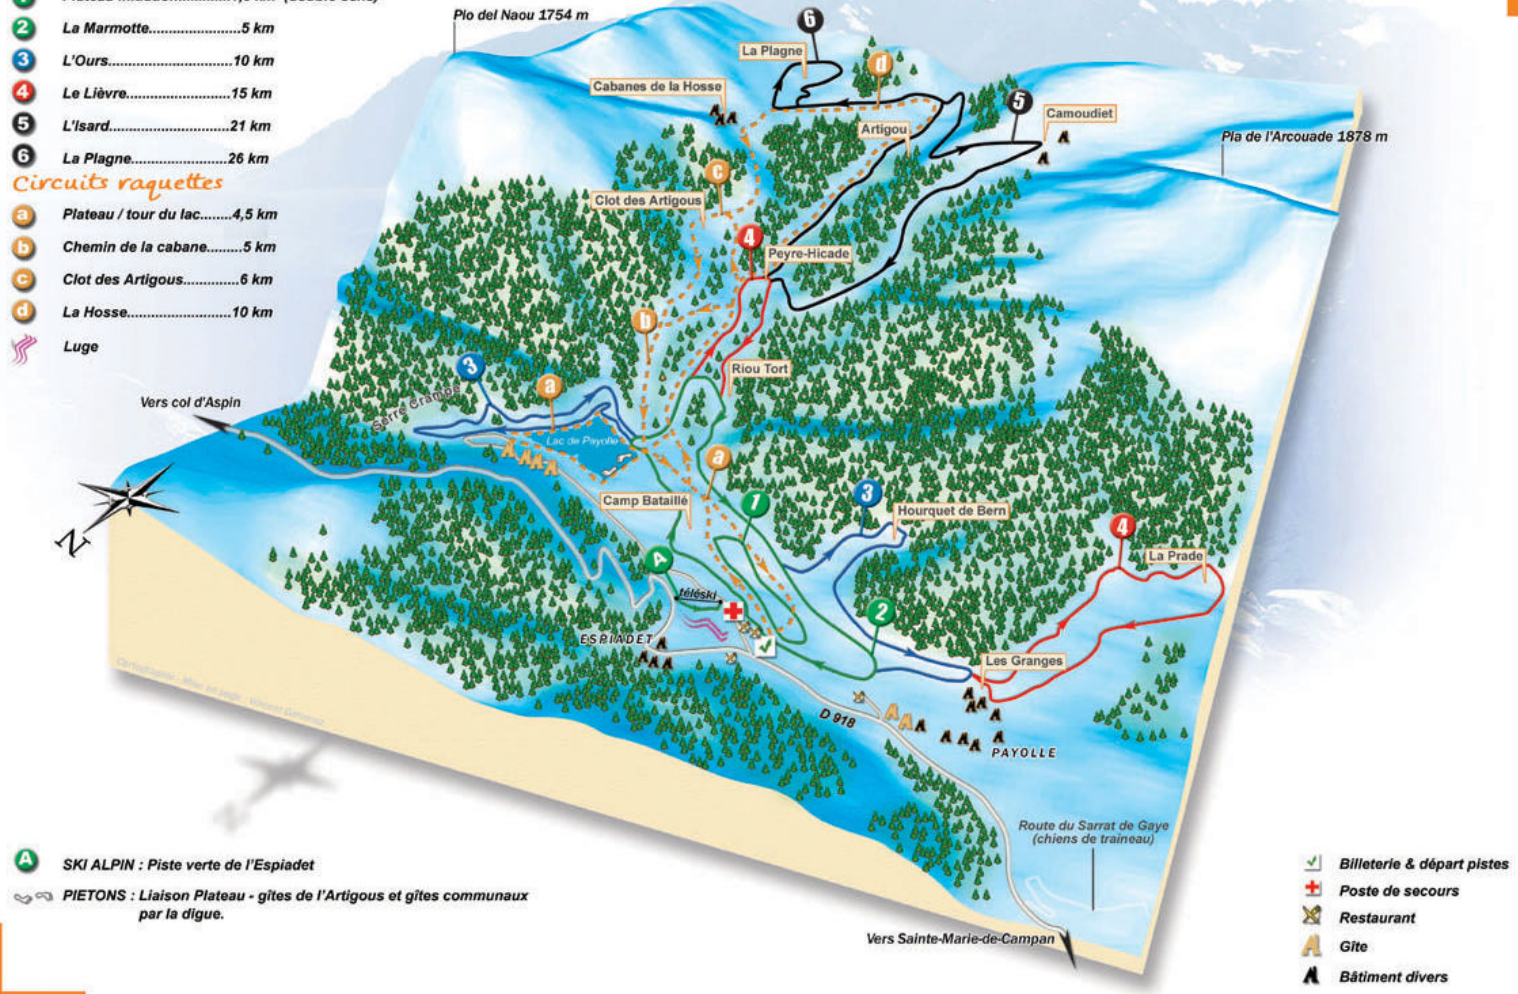

PAYOLLE 1100 - 1450 m

Ski de fond

- 1 Plateau initiation.....1,5 km (double-sens)
- 2 La Marmotte.....5 km
- 3 L'Ours.....10 km
- 4 Le Lièvre.....15 km
- 5 L'Isard.....21 km
- 6 La Plagne.....26 km

Circuits raquettes

- a Plateau / tour du lac.....4,5 km
 - b Chemin de la cabane.....5 km
 - c Clot des Artigous.....6 km
 - d La Hosse.....10 km
- Luge

A SKI ALPIN : Piste verte de l'Espiadet

PIETONS : Liaison Plateau - gîtes de l'Artigous et gîtes communaux par la digue.

- Billeterie & départ pistes
- Poste de secours
- Restaurant
- Gîte
- Bâtiment divers